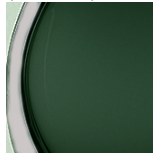

Amethyst &
Clear (Solitaire)

Slate & Clear
(Solitaire)

Tobacco &
Clear (Solitaire)

Clear (Solitaire)

Forest Green &
Clear (Solitaire)

Recommended Shade(s) (OPTIONAL)

15" Oval

Silk Flex